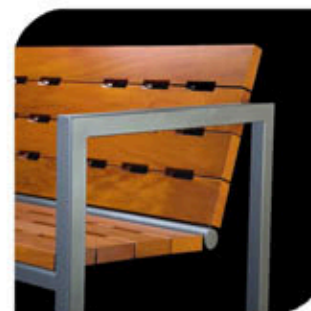

Stole / Bænke /
Affaldsspande /